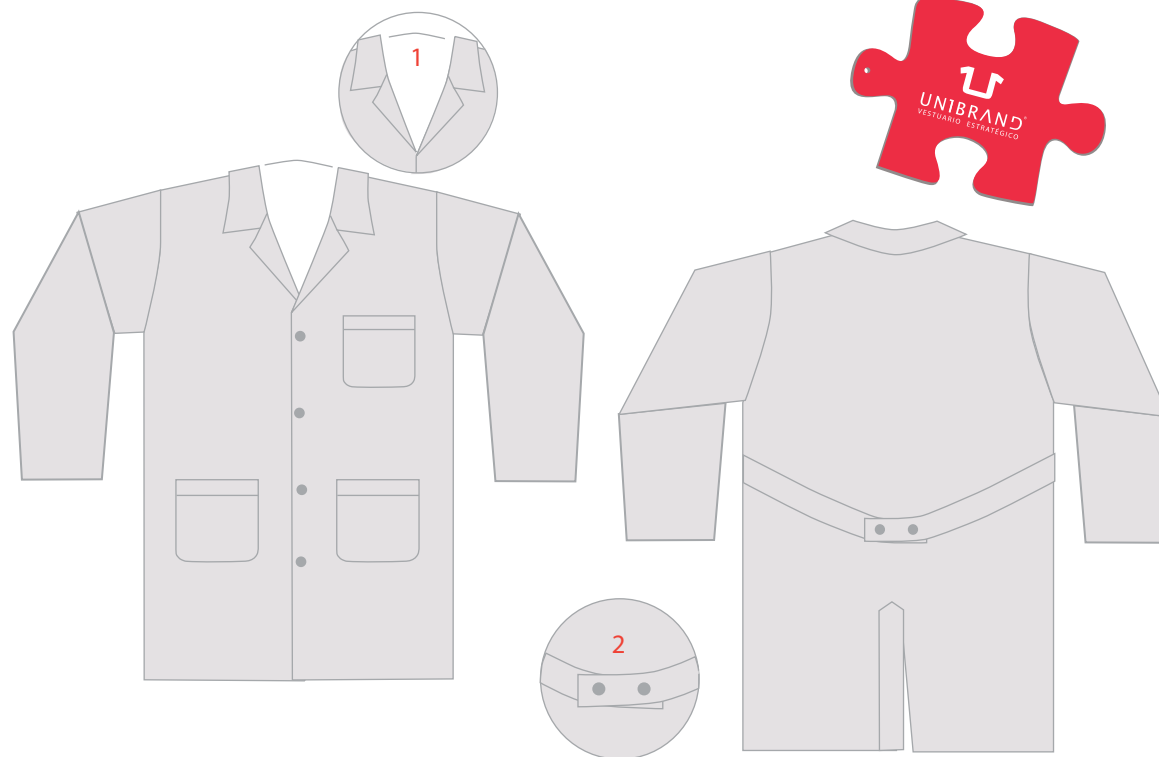

Bata Industrial

Línea 6

Descripción

- Cuello sport (1)
- 3 bolsas de parche
- Cinturón de ajuste (2)
- Abertura en la parte trasera
- Costuras reforzadas

Colores

* Verificar disponibilidad de color en la gama.

Composición

100% algodón
50% algodón - 50% poliéster
80% poliéster - 20% algodón

Tallas

36 - 42
44 - 48 especiales