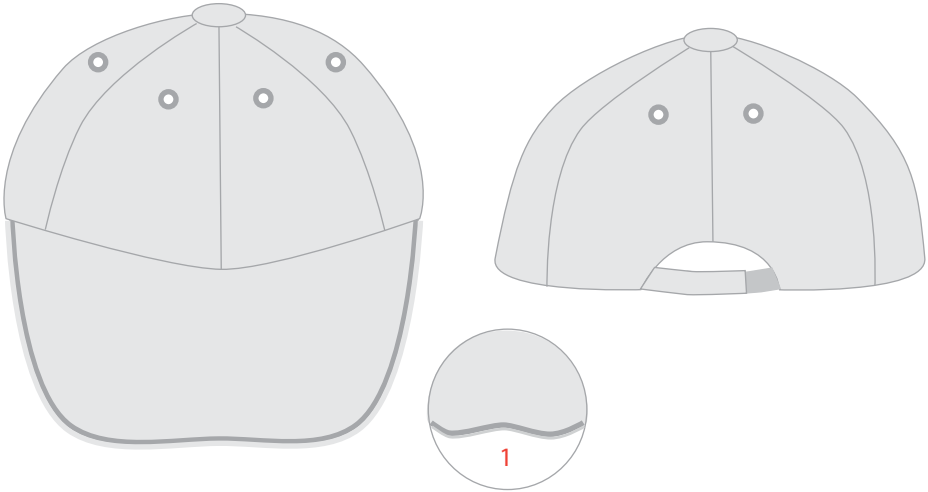

Gorra Sandwich 200

Línea 5

Descripción

- 6 gajos
- Ajuste de velcro
- Vicera combinada (1)
- Ojillos bordados

Colores

Kaky/marino Negro/blanco Blanco/negro Vino/blanco Marino/blanco Beige/negro

Composición

Gabardina 100% algodón

Tallas

Unitalla