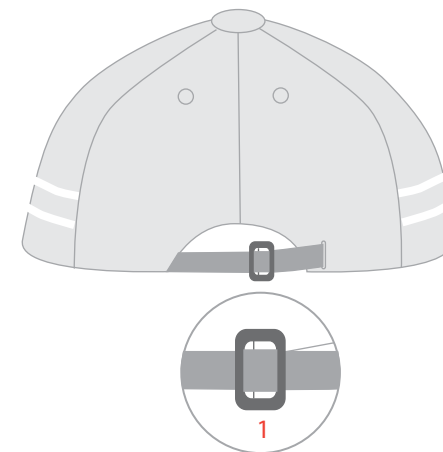

# Gorra Riviera

Línea 5

## Descripción

- 6 gajos
- Ajustador: hebilla (1) y ojal
- Ojillos
- Vivos en combinación