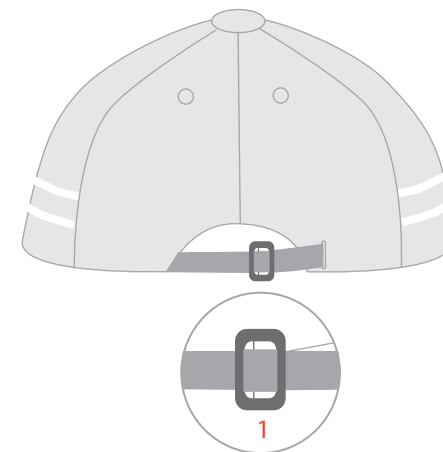

Gorra Riviera

Línea 5

Descripción

- 6 gajos
- Ajustador: hebilla (1) y ojal
- Ojillos
- Vivos en combinación

Colores

marino/blancos negro/blancos rojo/blancos blanco/negros kaky/negros rey/blanco

naranja/blancos

Composición

Gabardina pre-lavada

Tallas

Unitalla