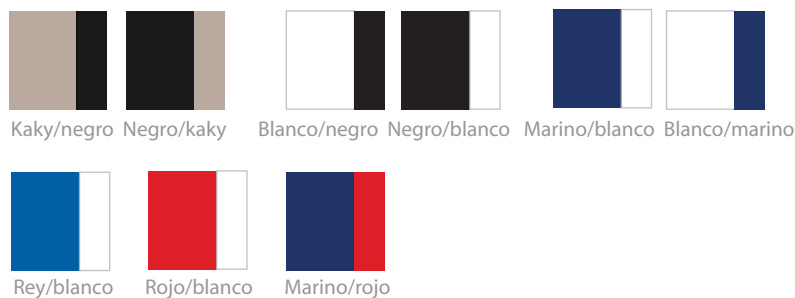

Gorra Mazatlán

Línea 5

Descripción

- 6 gajos
- Ojillos
- Sandwich con bandera
- Hebilla: pasador

Colores

Composición

Gabardina esmerilada

Tallas