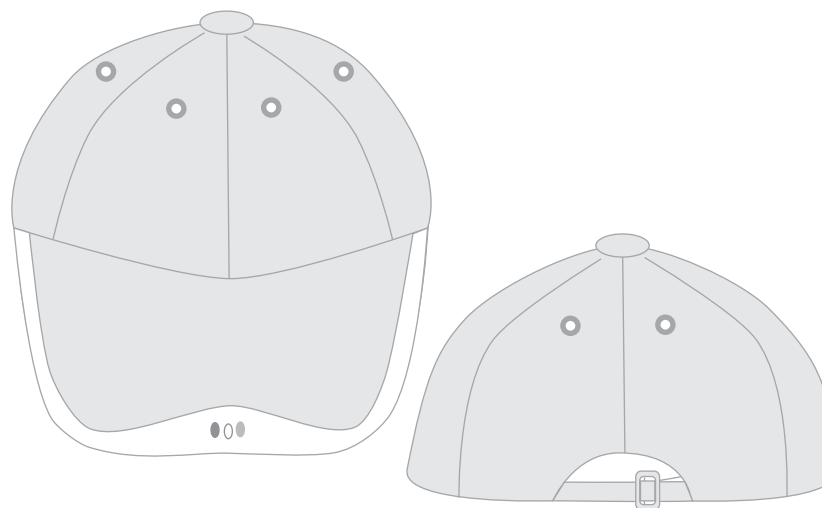

Gorra Mazatlán

Línea 5

Descripción

- 6 gajos
- Ojillos
- Sandwich con bandera
- Hebilla: pasador

Colores

Composición

Gabardina esmerilada

Tallas