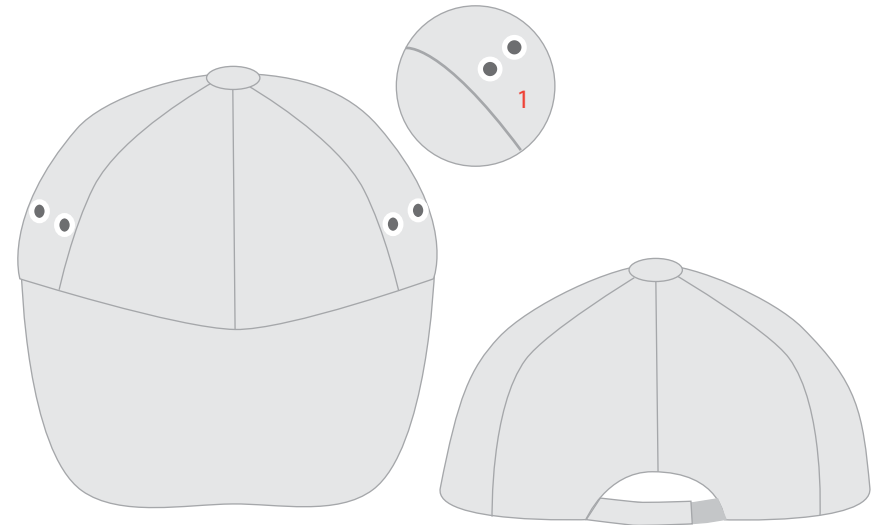

# Gorra Ixtapa

Línea 5

## Descripción

- 6 gajos
- Ajustador velcro
- Ojillos metálicos (1)