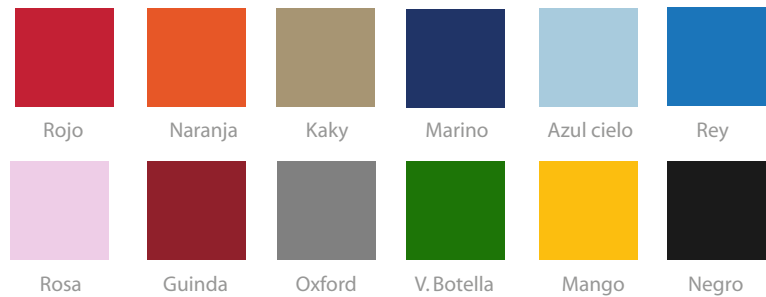

# Gorra Ixtapa

Línea 5

## Descripción

- 6 gajos
- Ajustador velcro
- Ojillos metálicos (1)

## Colores