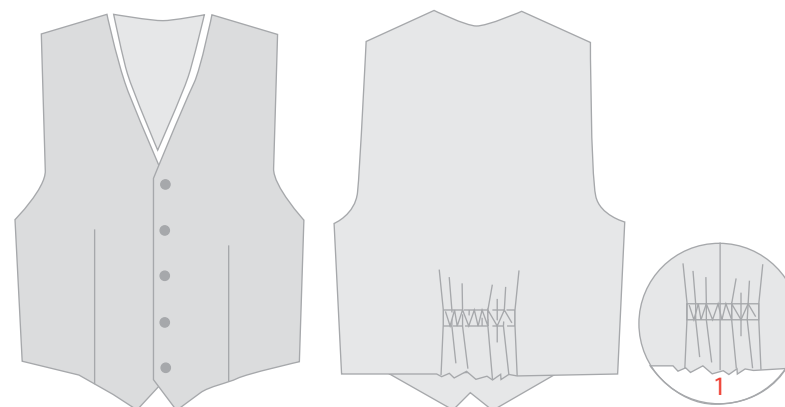

Chaleco - Caballero

Línea 20

Descripción

- Frente en cuello V y botones
- Parte trasera de una pieza
- Resorte de ajuste (1)

Colores

Negro Rojo Kaky Morado V. Botella Rey

* Verificar disponibilidad de color en la gama.

Composición

100% poliéster Jacquard

Tallas

36 - 42