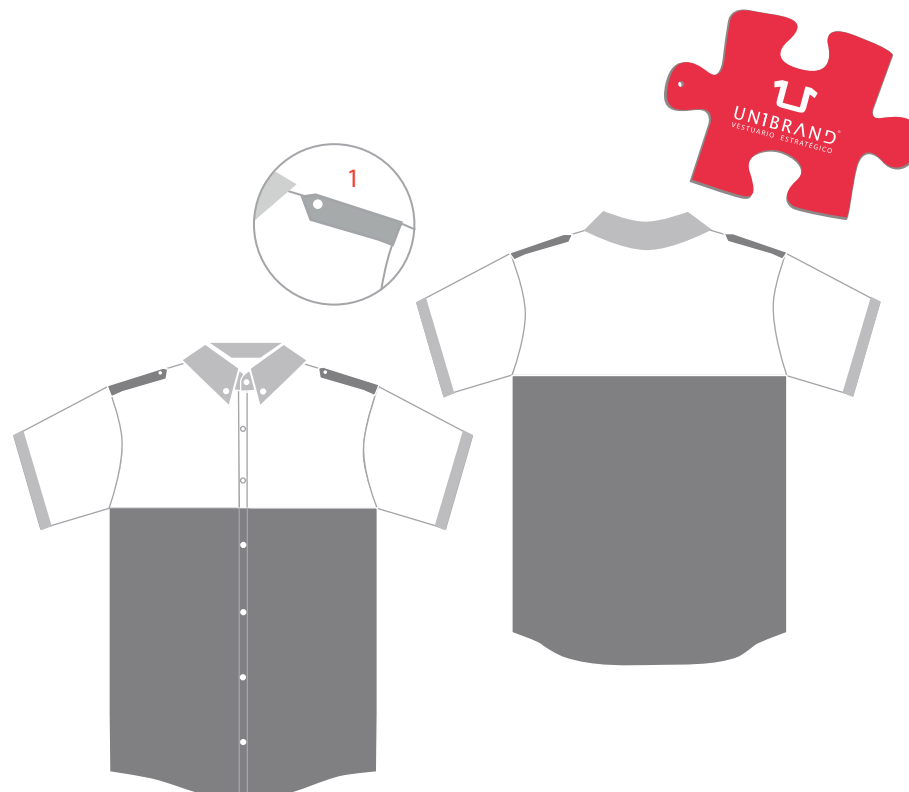

Camisa Pit - Manga Corta

Línea 2

Descripción

- Cuello camisero con botón down
- Charreteras (1)
- Puños

Colores

* Verificar disponibilidad de color en la gama.

Composición

80% poliéster, 20% algodón

Tallas

36 - 42
44 - 48 especiales