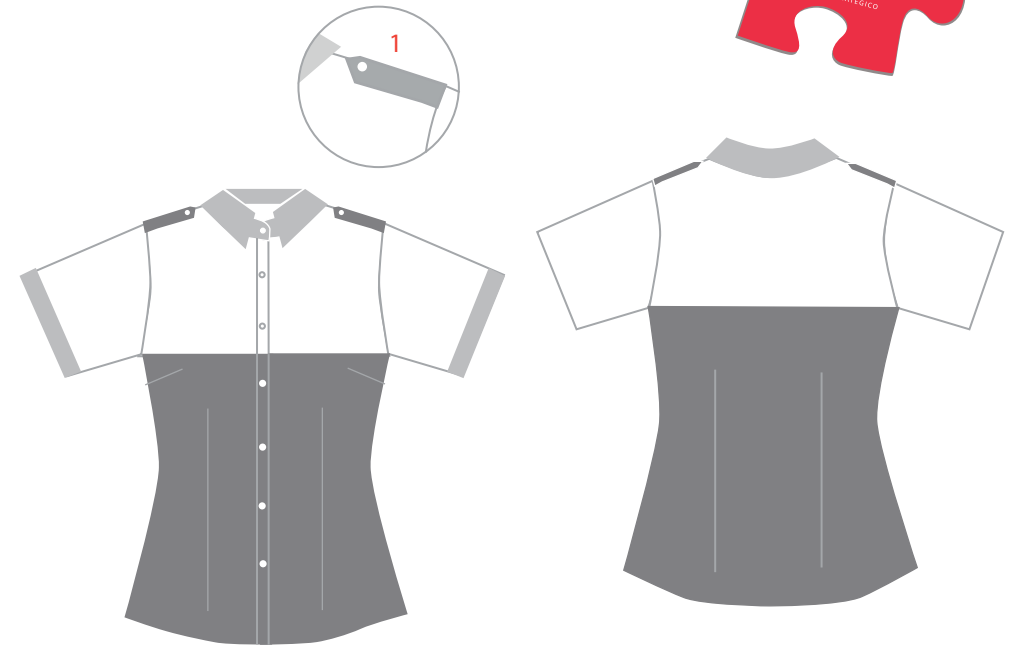

Blusa Pit - Manga Corta

Línea 2

Descripción

- Corte silueteado
- Cuello camisero
- Charreteras (1)
- Puños
- 2 pinzas

Colores

Rojo Blanco Rey Marino Vino Negro

* Verificar disponibilidad de color en la gama.

Composición

80% poliéster, 20% algodón

Tallas

36 - 42
44 - 48 especiales