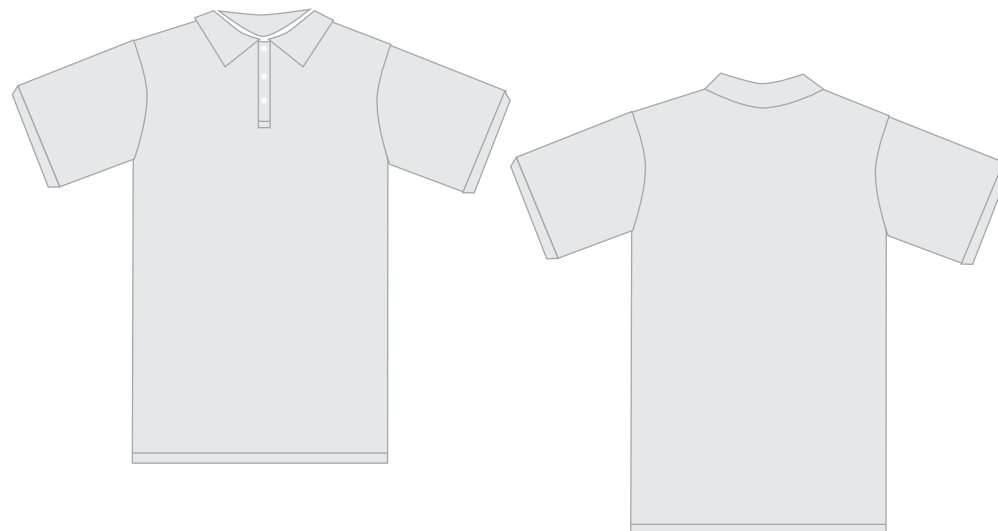

Playera Polo Manga Corta - Caballero

Línea 15

Descripción

- Cuerpo de piqué
- Cuello y puños en cardigan
- 3 botones en la parte superior de enfrente

Colores

Gris acero Amarillo Sunset Naranja Negro Cielo Vino

* Verificar disponibilidad de color en la gama.

Composición

50% algodón, 50% poliéster

Tallas

36 - 42
42 - 44 especiales