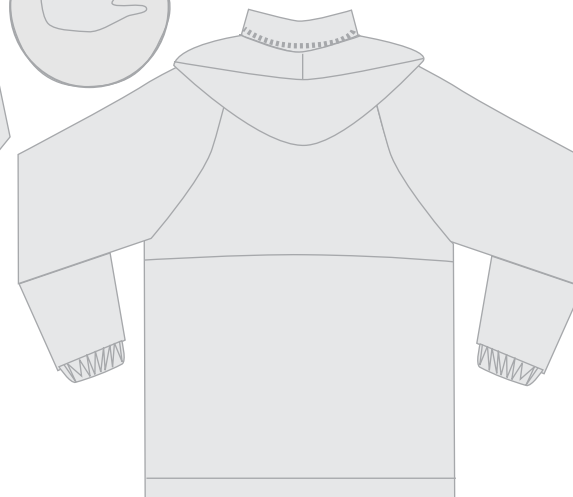

Rompevientos Las Vegas

Línea 13

Descripción

- Forro en tafeta
- Cuello sport con gorro oculto y jaretas (1)
- Cierre frontal
- Puño con resorte
- Dos bolsas en diagonal

Colores

* Verificar disponibilidad de color en la gama.

Composición

100% nylon

Tallas

36 - 42
44 - 46 especiales