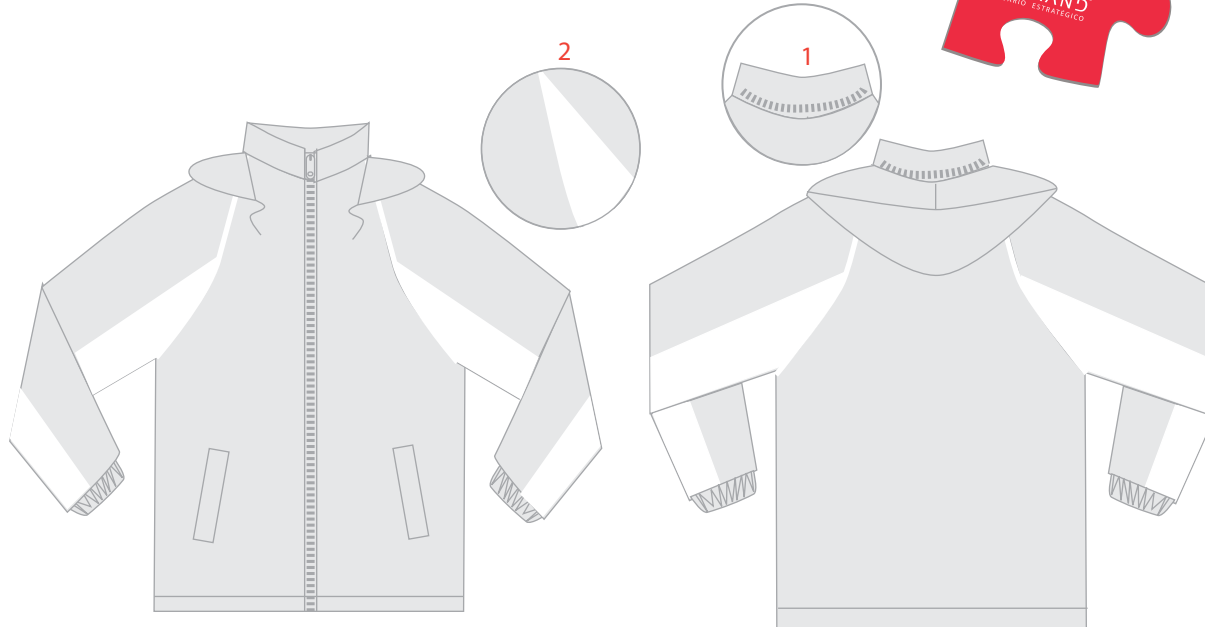

Rompevientos Arkansas

Línea 13

Descripción

- Forro en canilla
- Cuello sport con gorro oculto (1)
- Cierre frontal
- Dos bolsas en diagonal
- Combinación de color en la parte inferior de manga y piola
- Piola al tono de la manga inferior (2)

Colores

Rey/Blanco Negro/Gris Rojo/Marino Rey/Negro Bandera/Negro Gris/Marino

* Verificar disponibilidad de color en la gama.

Composición

100% nylon

Tallas

36 - 42
44 - 46 especiales