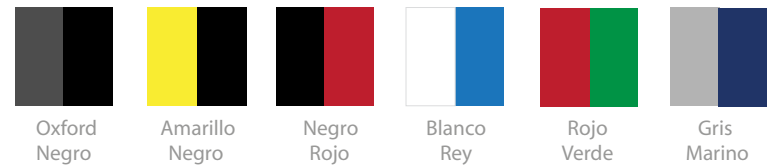

Chamarra Lima

Línea 13

Descripción

- Forro polar fleece
- Cuello sport
- Puños con resorte (1)
- Dos bolsas inferiores en diagonal con vivo (2)
- Parte superior en combinación cierre frontal
- Cuello mao (3)

Colores

* Verificar disponibilidad de color en la gama.

Composición

100% nylon
100% poliéster

Tallas

36 - 42
44 - 46 especiales