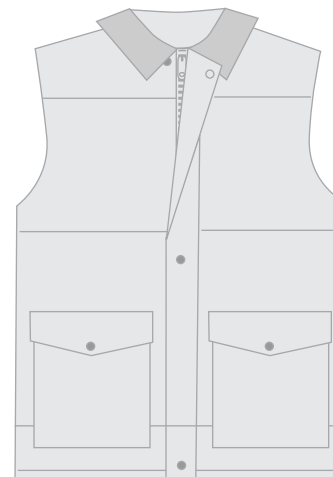

Chaleco Chile

Línea 13

Descripción

- Forro canilla
- Cuello Sport
- Cierre frontal
- Dos bolsas de parche con broche (1)

Colores

* Verificar disponibilidad de color en la gama.

Composición

100% nylon

Tallas

36 - 42
44 - 46 especiales