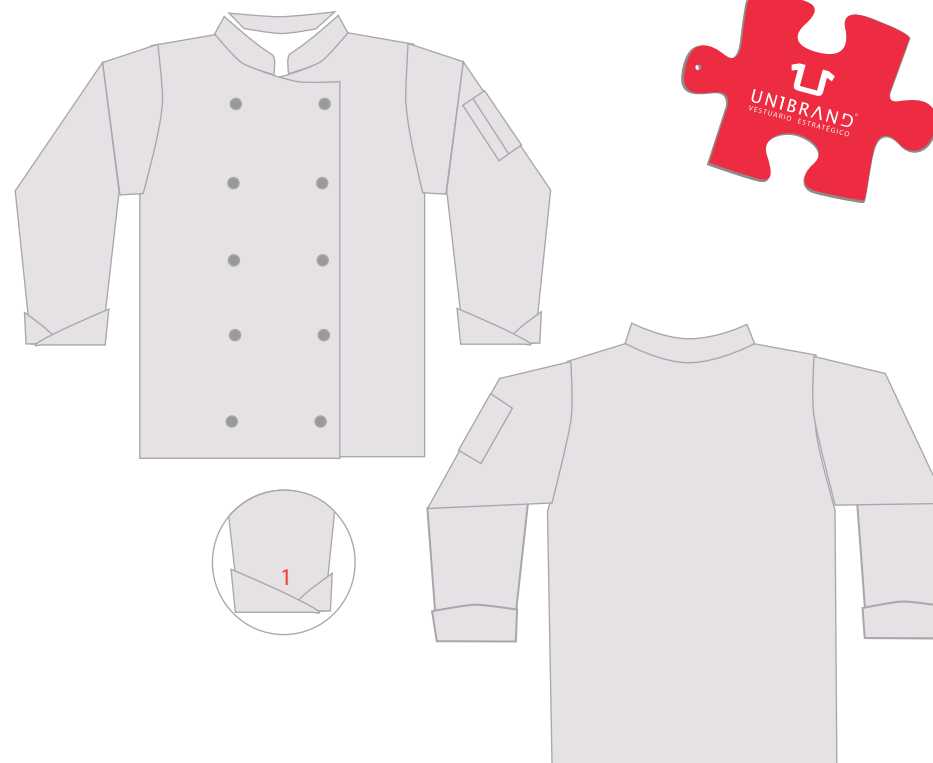

# Filipina Chef Clásica

Línea 12

## Descripción

- Cuello mao
- Bolsa en manga
- Frente con botones
- Puños (1)

## Tallas

34 -42  
44 especial