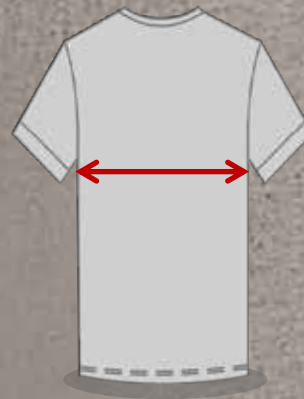

LÍNEA 4

PLAYERA CR 100% ALG.

CÓMODA  
ROPA DE TRABAJO

### IMPORTANTE

- 1) No deberá probarse una prenda sobre otra.
- 2) Por ningún motivo deberá elegir la ropa muy ajustada o ceñida al cuerpo. Ya que puede variar de un 3% a 4%, es decir 1/2 talla.
- 3) Al probarse la prenda verifique que le permita moverse sin ningún problema. Le recomendamos mover sus brazos de arriba hacia abajo y extenderlos hacia los lados.

NOTA: UNIBRAND no realiza composturas ni prendas a medida.

TALLA	36	38	40	42	44
	S	M	L	XL	2XL
ANCHO PECHO	18"	20"	22"	24"	26"

[www.unibrand.com.mx](http://www.unibrand.com.mx)

Diseno: nba.com.mx